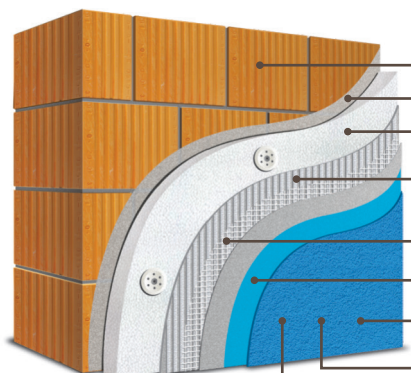

FASADNI SISTEMI SA STIROPOROM

CLASSIC

- Fasadni zid
- THERMOKLEBER PLUS** - lepak za lepljenje EPS ploča
- EPS
- THERMOKLEBER SPECIAL** - univerzalni lepak za lepljenje, armiranje i gletovanje EPS ploča
- Knauf staklena mrežica za armiranje, 145 gr/m²
- QUARZGRUND** - podloga za završne fasadne maltere
- OXXI** - akrilni završni fasadni malter najviše vodoodbojnosti

FASADNI SISTEMI SA STIROPOROM

PLUS

- Fasadni zid
- STYROKLEBER** - lepak za lepljenje fasadnih termoizolacionih ploča
- EPS
- KLEBESPACHTEL** - univerzalni lepak sa vlaknima za lepljenje i armiranje EPS ploča
- Knauf staklena mrežica za armiranje, 145 g/m²
- QUARZGRUND** - podloga za završne fasadne maltere
- ADDI** - završni fasadni malter ojačan silikonom

FASADNI SISTEMI SA STIROPOROM

MINERAL

- Fasadni zid
- STYROKLEBER** - lepak za lepljenje fasadnih termoizolacionih ploča
- EPS
- KLEBESPACHTEL** - univerzalni lepak sa vlaknima za lepljenje i armiranje EPS ploča
- Knauf staklena mrežica za armiranje, 145 g/m²
- QUARZGRUND** - podloga za završne fasadne maltere
- SP 260/ RP240** - mineralni završni fasadni malter
- GRUNDOL** - podloga za fasadne boje za ujednačavanje površine pre nanošenja boje
- FASSADOL** - akrilna fasadna boja najviše vodoodbojnosti