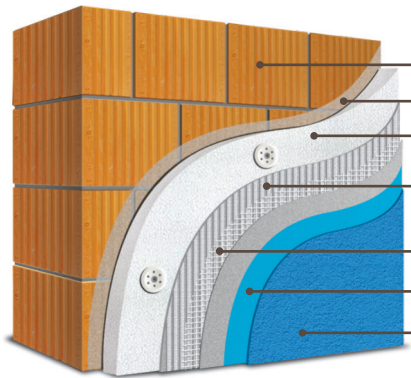

FASADNI SISTEMI SA STIROPOROM

CLASSIC

- Fasadni zid
- THERMOKLEBER PLUS** - lepak za lepljenje EPS ploča
- EPS
- THERMOKLEBER SPECIAL** - univerzalni lepak za lepljenje, armiranje i gletovanje EPS ploča
- Knauf staklena mrežica za armiranje, 145 gr/m²
- QUARZGRUND** - podloga za završne fasadne maltere
- OXXI** - akrilni završni fasadni malter najviše vodoodbojnosti

FASADNI SISTEMI SA STIROPOROM

PLUS

- Fasadni zid
- STYROKLEBER** - lepak za lepljenje fasadnih termoizolacionih ploča
- EPS
- KLEBESPACHTEL** - univerzalni lepak sa vlaknima za lepljenje i armiranje EPS ploča
- Knauf staklena mrežica za armiranje, 145 g/m²
- QUARZGRUND** - podloga za završne fasadne maltere
- ADDI** - završni fasadni malter ojačan silikonom

FASADNI SISTEMI SA STIROPOROM

MINERAL

- Fasadni zid
- STYROKLEBER** - lepak za lepljenje fasadnih termoizolacionih ploča
- EPS
- KLEBESPACHTEL** - univerzalni lepak sa vlaknima za lepljenje i armiranje EPS ploča
- Knauf staklena mrežica za armiranje, 145 g/m²
- QUARZGRUND** - podloga za završne fasadne maltere
- SP 260/ RP240** - mineralni završni fasadni malter
- GRUNDOL** - podloga za fasadne boje za ujednačavanje površine pre nanošenja boje
- FASSADOL** - akrilna fasadna boja najviše vodoodbojnosti