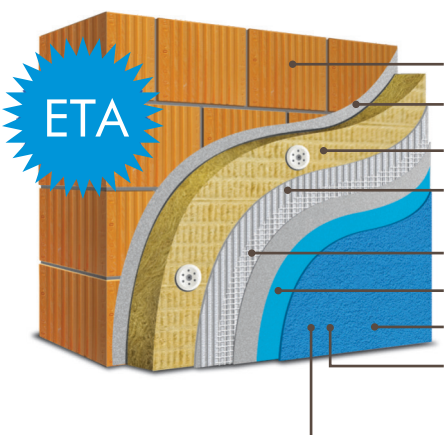

## FASADNI SISTEMI SA KAMENOM VUNOM

**CLASSIC**

- Fasadni zid
- KLEBESPACHTEL M** - univerzalni lepak sa vlaknima za lepljenje i armiranje fasadnih ploča od kamene vune i stiropora
- Kamena vuna
- KLEBESPACHTEL M** - univerzalni lepak sa vlaknima za lepljenje i armiranje fasadnih ploča od kamene vune i stiropora
- Knauf staklena mrežica za armiranje, 160 g/m<sup>2</sup>
- QUARZGRUND** - podloga za završne fasadne maltere
- ADDI** - završni fasadni malter ojačan silikonom

## FASADNI SISTEMI SA KAMENOM VUNOM

**PLUS**

- Fasadni zid
- KLEBESPACHTEL M** - univerzalni lepak sa vlaknima za lepljenje i armiranje fasadnih ploča od kamene vune i stiropora
- Kamena vuna
- KLEBESPACHTEL M** - univerzalni lepak sa vlaknima za lepljenje i armiranje fasadnih ploča od kamene vune i stiropora
- Knauf staklena mrežica za armiranje, 160 g/m<sup>2</sup>
- QUARZGRUND** - podloga za završne fasadne maltere
- CONNI** - silikonski završni fasadni malter najviše vodoodbojnosti i paropropusnosti

## FASADNI SISTEMI SA KAMENOM VUNOM

**MINERAL**

- Fasadni zid
- KLEBESPACHTEL M** - univerzalni lepak sa vlaknima za lepljenje i armiranje fasadnih ploča od kamene vune i stiropora
- Kamena vuna
- KLEBESPACHTEL M** - univerzalni lepak sa vlaknima za lepljenje i armiranje fasadnih ploča od kamene vune i stiropora
- Knauf staklena mrežica za armiranje, 160 g/m<sup>2</sup>
- QUARZGRUND** - podloga za završne fasadne maltere
- SP 260/ RP240** - mineralni završni fasadni malter
- GRUNDOL** - podloga za fasadne boje za ujednačavanje površine pre nanošenja boje
- SILICONHARZ-EG-FARBE** - silikonska fasadna boja najviše vodoodbojnosti i paropropusnosti