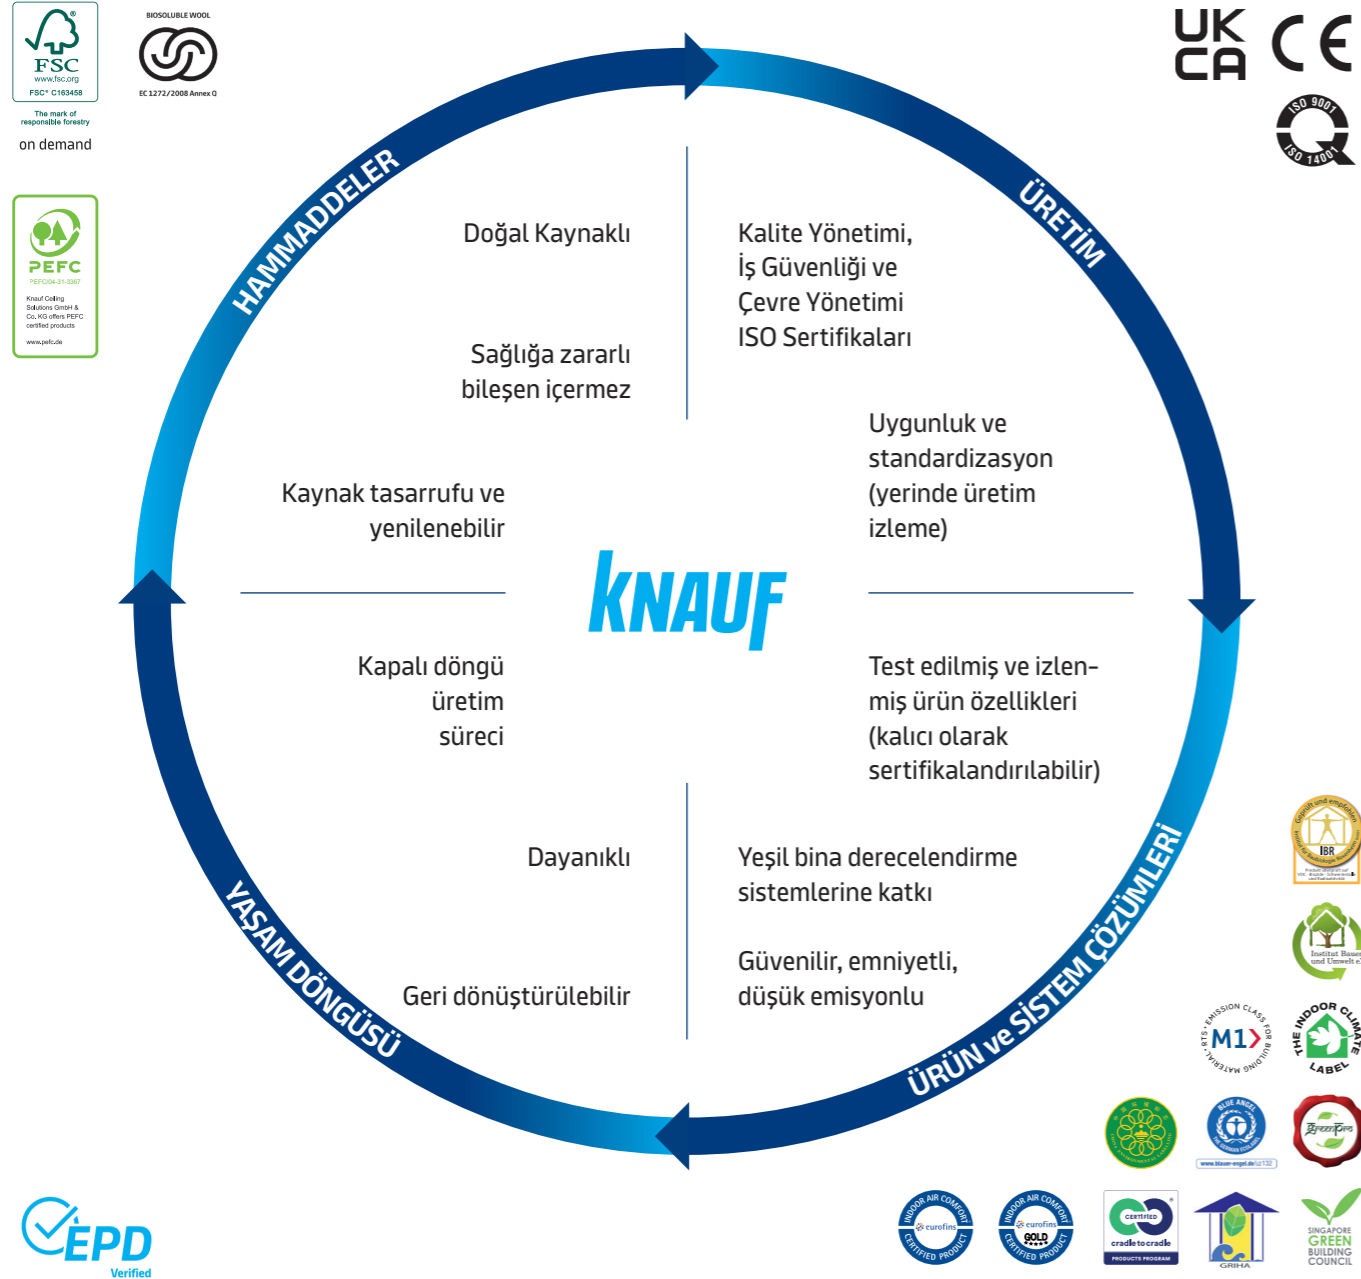

Her Açıdan Sorumlu Üretim

Yaklaşımımız, hammaddelerin titizlikle seçilmesi ve sorumlu üretim süreçlerinin uygulanması ile başlar. Ardından, ürün özelliklerinin küresel ve bölgesel sürdürülebilirlik standartlarını karşılamasını sağlamak için test ve izleme çalışmaları yürütülür. Sürekli iyileştirme anlayışımız doğrultusunda ise, döngüsellik ilkelerini hem üretim süreçlerimize hem de nihai ürünlerimize entegre etmeye devam ediyoruz.

-%2

Yıllık ve devam eden su tüketimi

2024

Net Sıfıra Odaklanmak

Sürdürülebilirlik, inşaat sektöründe son derece önemlidir ve sorumlu tedarik, kaynak optimizasyonu ve kullanım ömrü yönetimi dahil olmak üzere tasarım ve proje uygulamasını şekillendirir.

Knauf Grup olarak, çevresel etkimizi azaltmak için ortak bir yol izliyor ve 2045 nihai hedefimiz olan net sıfır karbon emisyonu için çalışıyoruz.

-%50

CO₂ emisyonlarının azaltılması
(SCOPE 1 & 2)

-%30

CO₂ emisyonlarının azaltılması
(SCOPE 3)

0

Atığın uzaklaştırılması

2032

VS BASELINE 2021

NET SIFIR

CO₂ emisyon
(SCOPE 1, 2 & 3)

Sürdürülebilirlik Elçisi

Tavan sektöründe döngüsel ekonominin öncü aktörü olmak

2045

SCOPE 1
Doğrudan emisyonlar

SCOPE 2
Dolaylı emisyonlar (sahip olunan)

SCOPE 3
GHG Protokolü'nde tanımlandığı şekliyle (sahip olunmayan) dolaylı emisyonlar