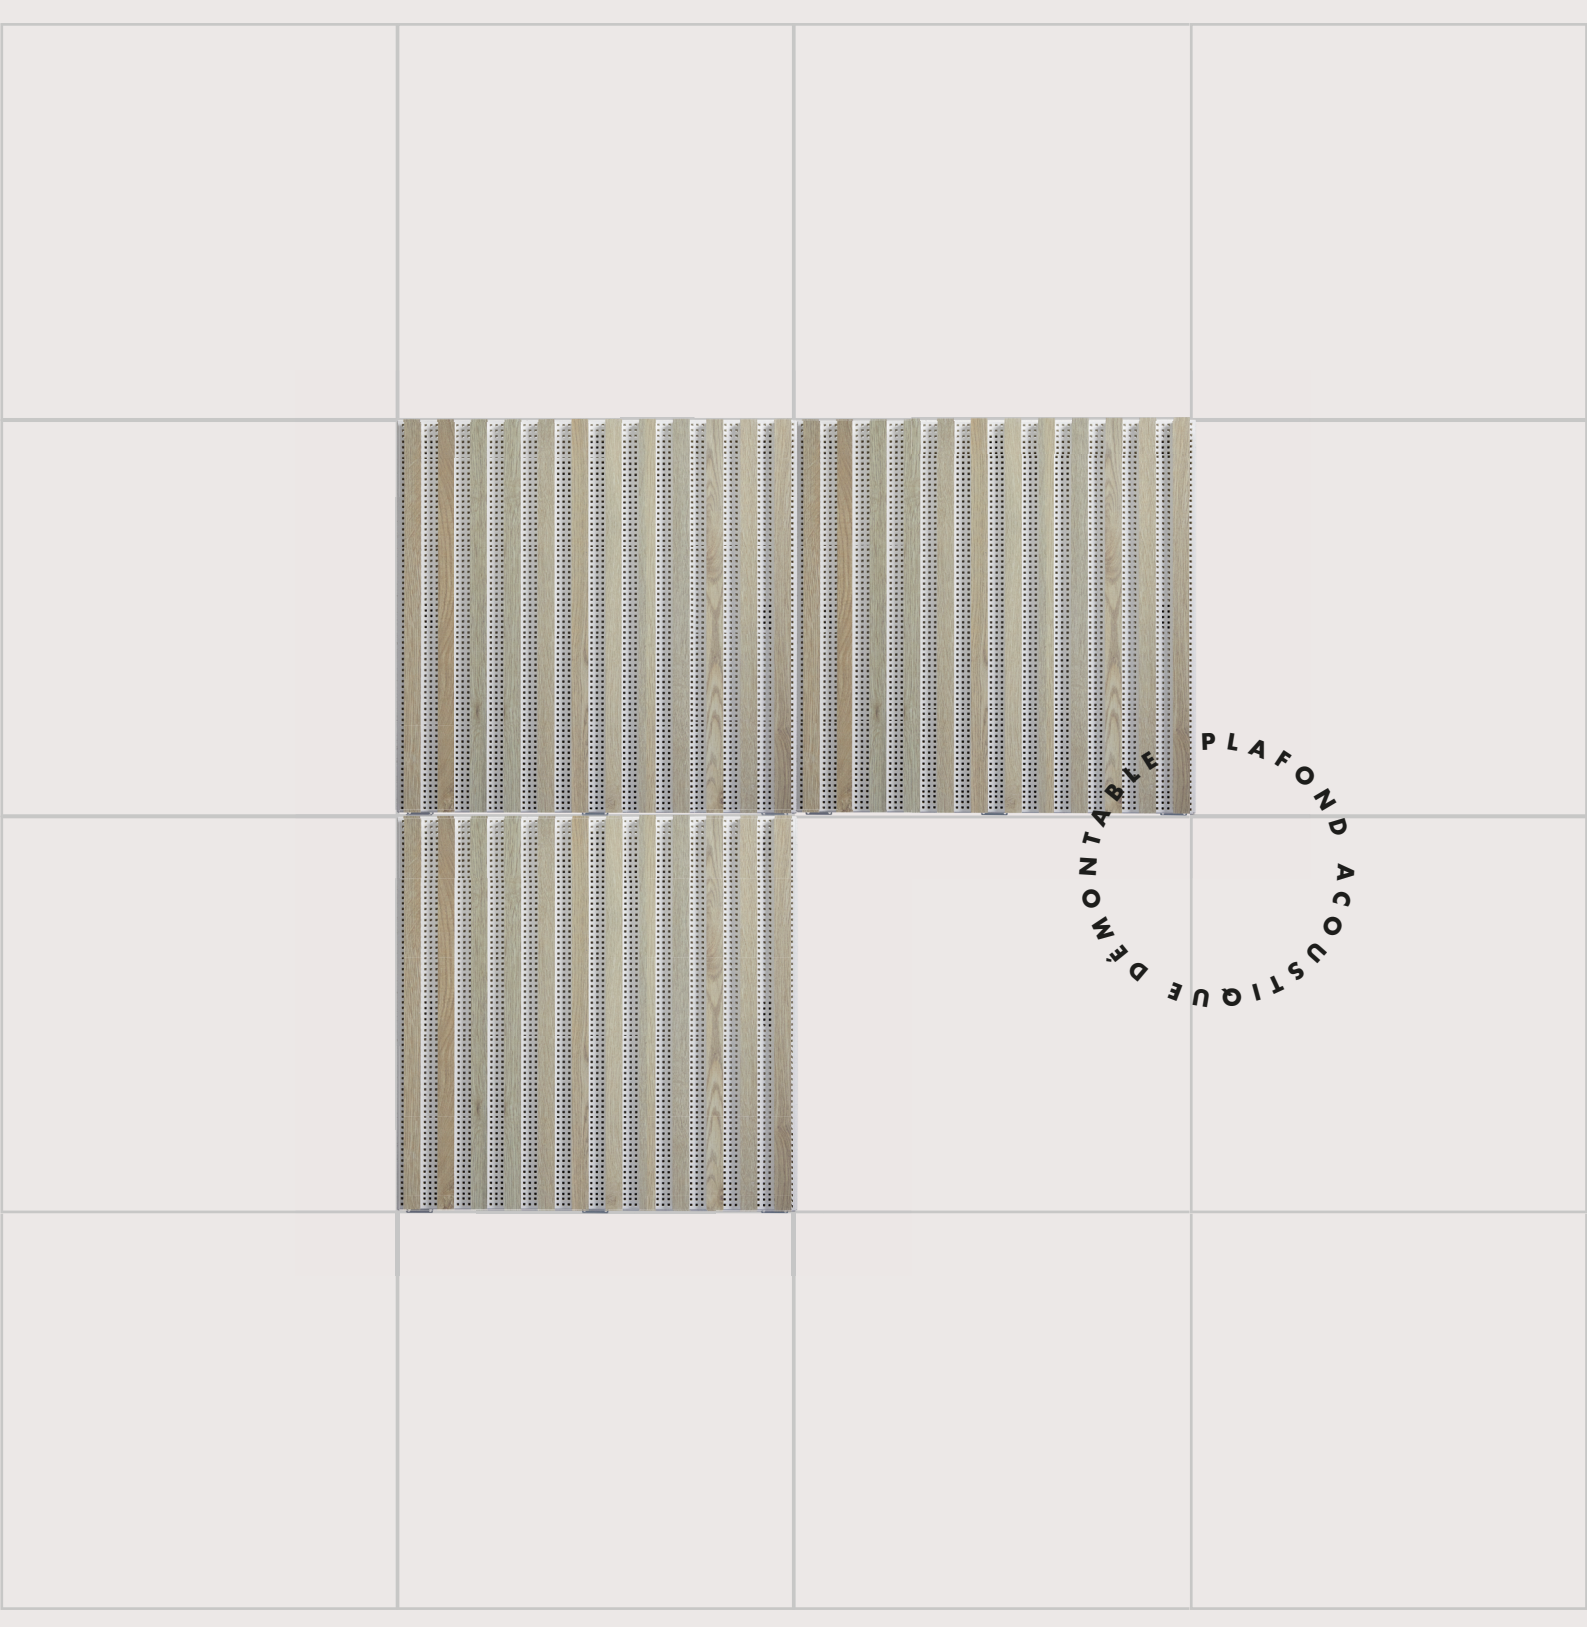

Le plafond Rold12 se compose de plâtre, une ressource naturelle, pure et entièrement recyclable. De telles propriétés font du plâtre un matériau véritablement durable.

UN CLIMAT INTÉRIEUR SAIN

Un matériau naturel, pur et non toxique, avec d'excellentes propriétés acoustiques. Facile à associer à des systèmes de ventilation pour un climat intérieur agréable.

CLASSE DE MATÉRIAUX SUPÉRIEURE

Ininflammable, le plâtre appartient à la meilleure classe de matériaux qui soit (RF1).

ROLD¹²

LE FONCTIONNEL NOUVELLE DIMENSION

SYSTÈME À OSSATURE EN T STANDARD

Le plafond Rold12 est installé dans le système à ossature T24: une technique courante éprouvée qui fait gagner du temps lors de la planification et qui est simple à mettre en œuvre.

100 % RECYCLABLE

Le plâtre est un matériau de construction adapté à vos exigences en matière de durabilité. Avec le plafond Rold12, vous utilisez un produit recyclable qui donnera de la valeur à votre projet grâce à la beauté de matériaux naturels.

PLAFOND ACOUSTIQUE
DÉMONTABLE

ROLD¹²

LE PLAFOND NOUVELLE DIMENSION

PLAQUE PERFORÉE

- / Dimensions: 600x600x12.5mm
- / Surface: peinte en blanc, peinture à base d'eau (RAL 9003)

BANDES DE PLÂTRE

- / Quantité: 12 bandes
- / Dimensions: 25x600x12.5mm
- / Surface: placage chêne blanc